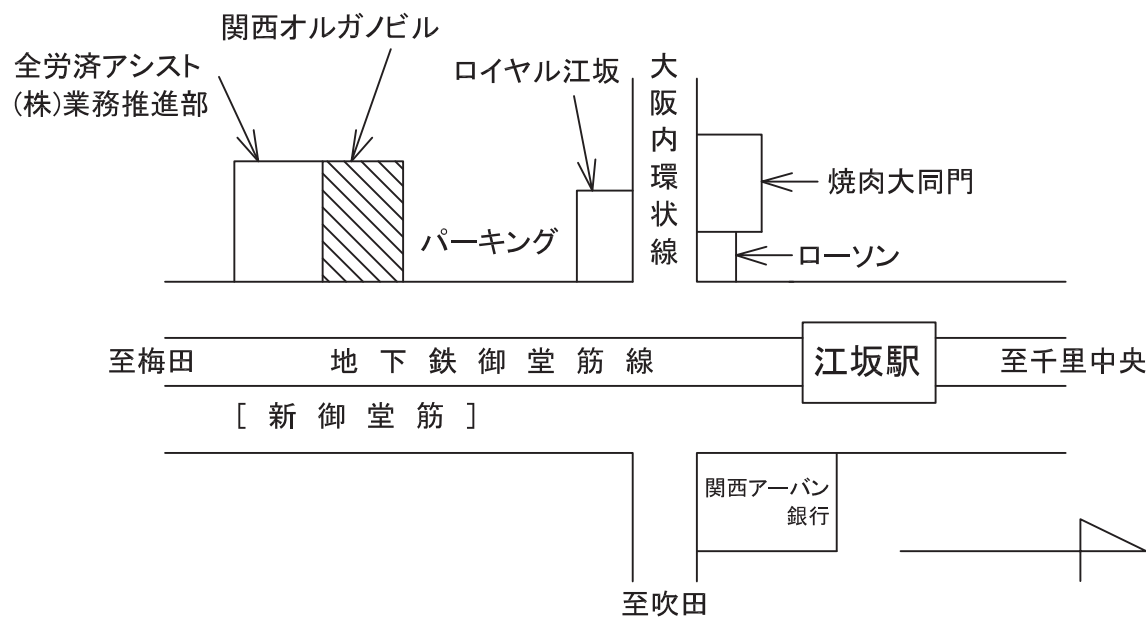

TEL 06-6310-7896 FAX 06-6339-7899

最寄駅:地下鉄(御堂筋線)江坂駅[8番出口]下車徒歩2分

新幹線→「新大阪」駅下車 地下鉄(御堂筋線)「千里中央」行 乗換

飛行機→伊丹空港 大阪モノレール「大阪空港」駅乗車 「千里中央」駅下車

北大阪急行(地下鉄御堂筋線相互乗入)に乗替